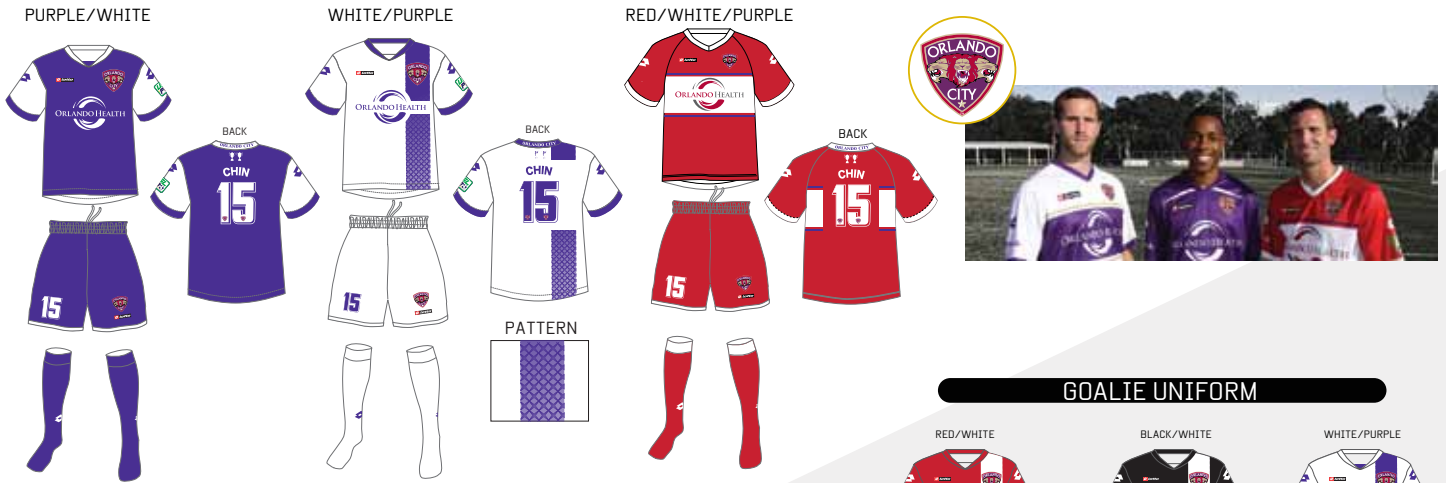

LOTTO OFFERS A FULL LINE OF CUSTOM APPAREL TO BRAND

TEAM UNIFORM